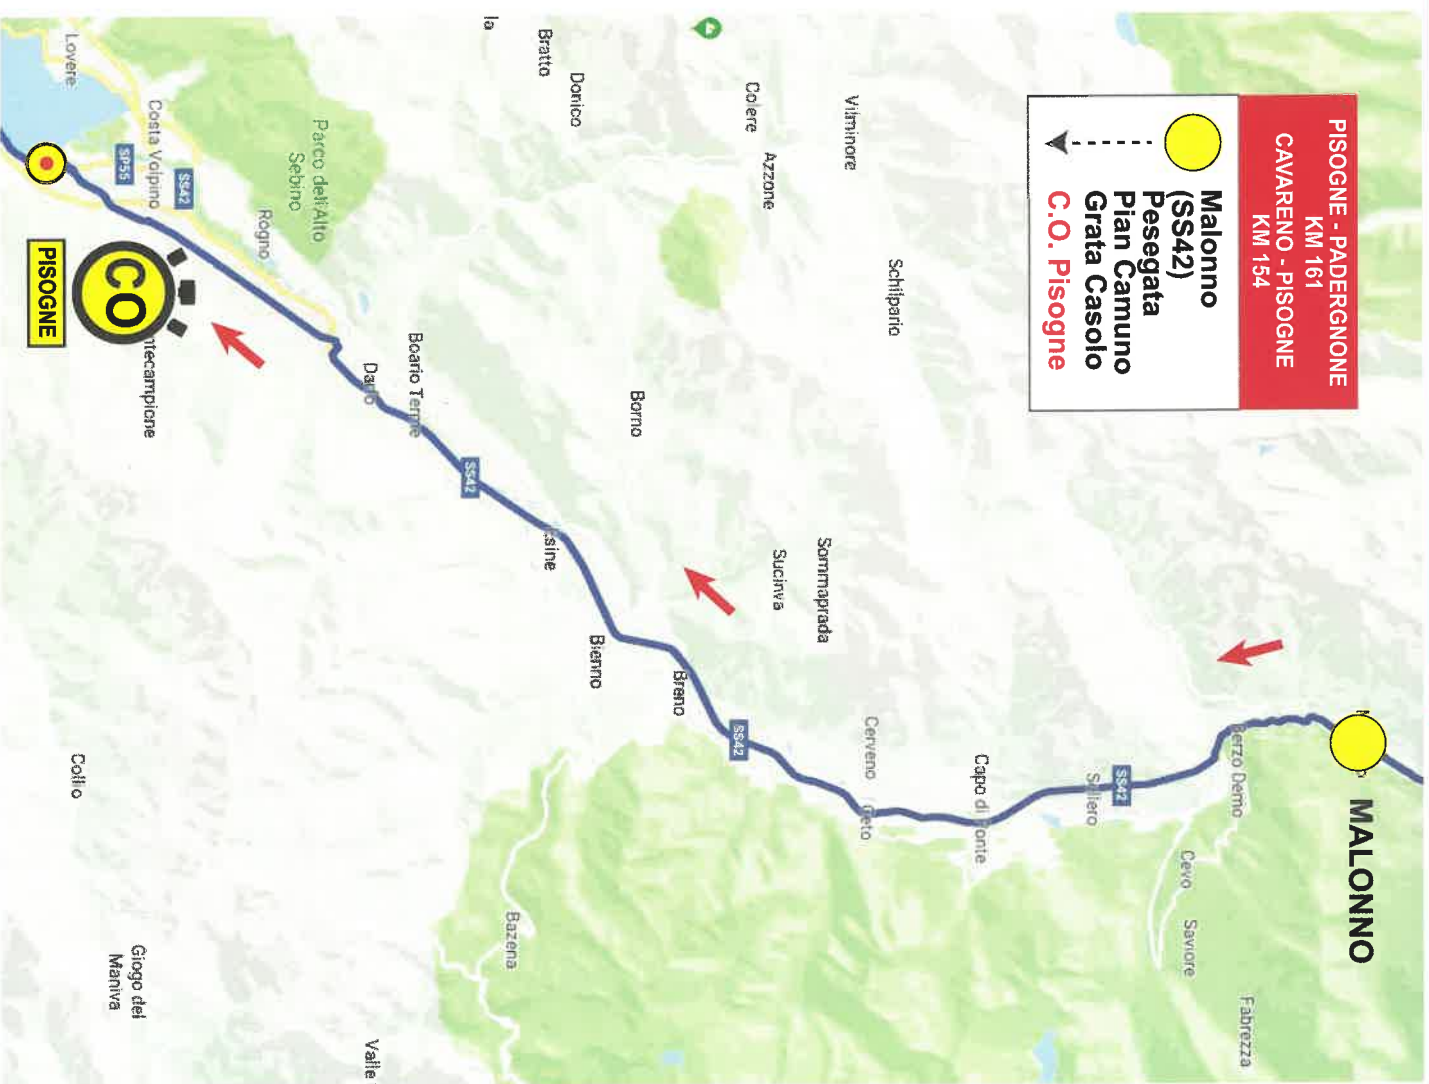

PISOGNE - PADERGNONE
KM 161
CAVARENO - PISOGNE
KM 154

**Malonno
(SS42)
Pesegata
Plan Camuno
Grata Casolo
C.O. Pisogne**