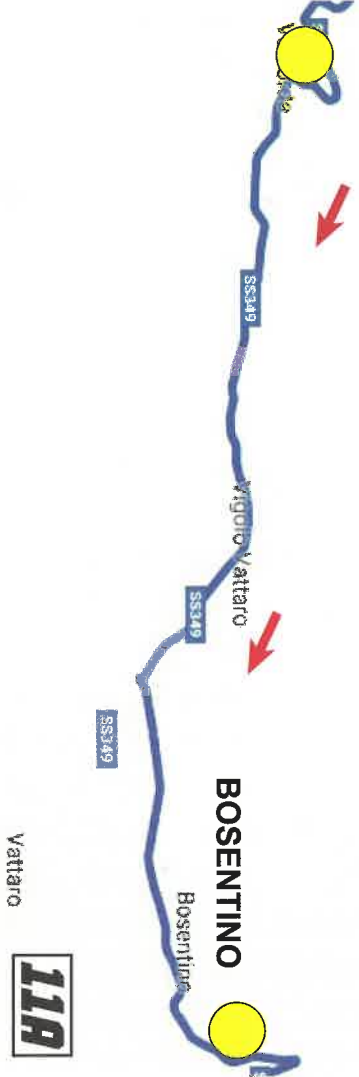

VALSORDA

Valsorda
Vigolo Vattaro
Bosentino