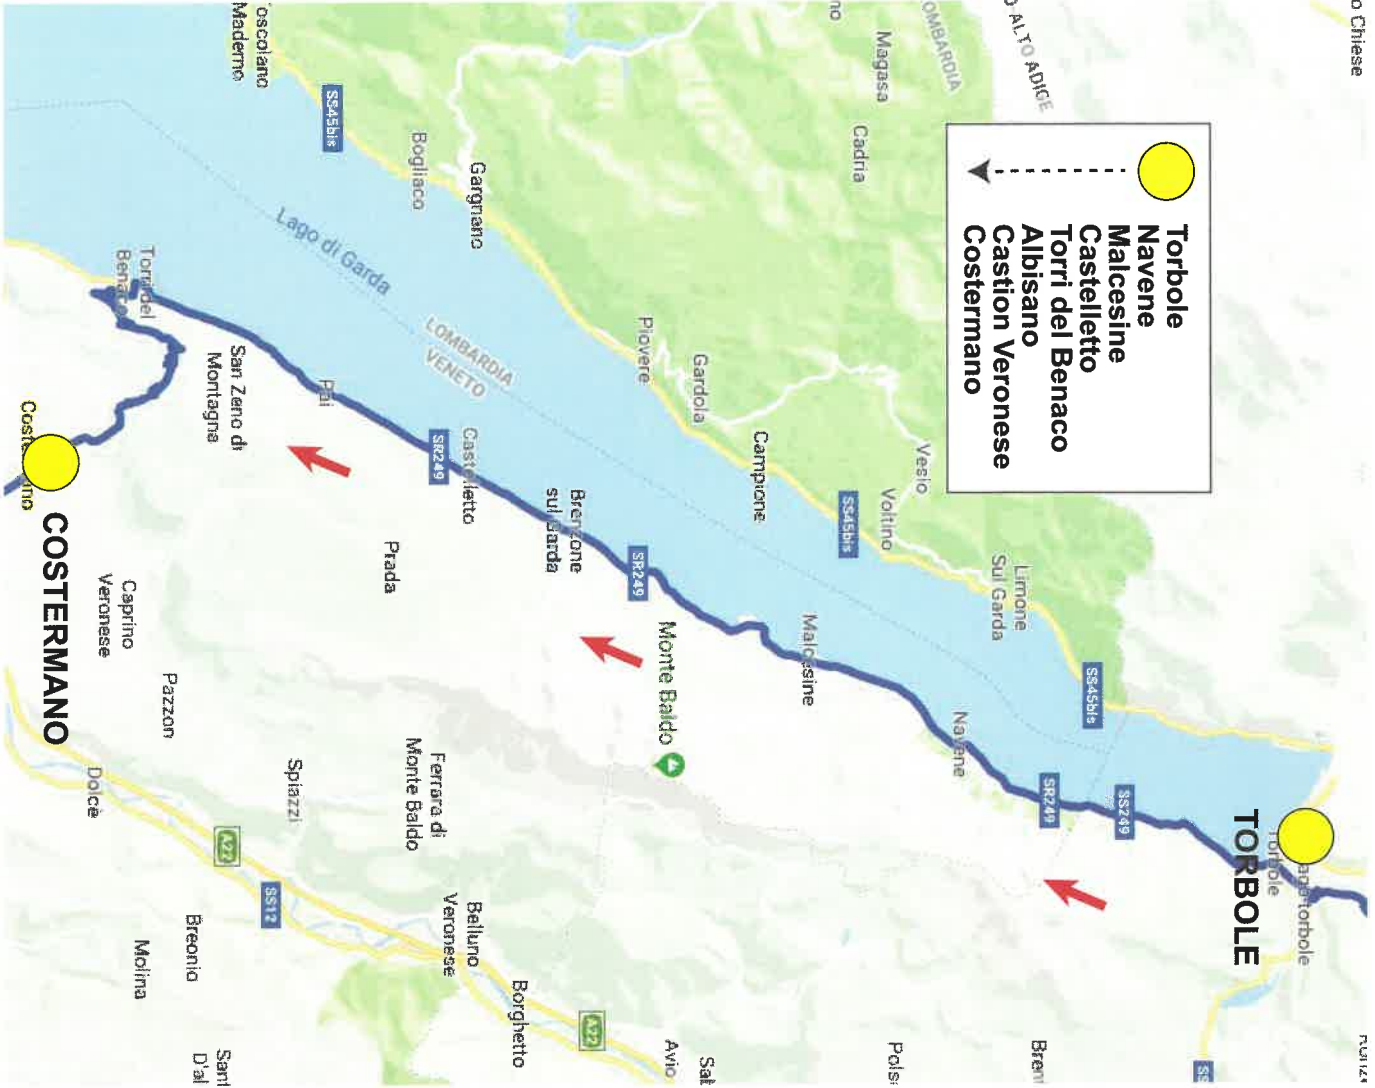

**PISOGNE - PADERGNONE**  
KM 161  
CAVARENO - PISOGNE  
KM 154

**Malonno  
(SS42)  
Pesegata  
Plan Camuno  
Grata Casolo  
C.O. Pisogne**

- C.O. Pisogne
- Marone
- Pilzone
- Covelo
- Bosine
- Polavento
- Gardone Val Trompia
- Marcheno
- Lodrino
- Nozza
- Vestone
- Lavenone

- Lavenone
- Idro
- Ponte Caffaro
- Skoro
- Passo dell'Ampolla
- Tiarino di sopra e sotto
- Pieve di Ledro
- Molina di Ledro
- Riva del Garda

- PADERGNONE - PESCANTINA  
KM 93
- PISOGNE - PADERGNONE  
KM 161
- Riva del Garda
- Pranzo
- Ballino
- Lomaso
- Ponte Arche
- Sarche
- Castello di Toblino
- C.T. Padergnone
- Calavino
- Ponte Oliveti
- Drò
- Nago Torbole
- Torbole

# 1000 KM VESPISTICA

14<sup>^</sup> EDIZIONE - MANTOVA 24/25 MAGGIO 2019

PASSAGGIO A BORGHETTO DI VALEGGIO SUL MINCIO

# 1000 KM VESPISTICA

14<sup>^</sup> EDIZIONE - MANTOVA 24/25 MAGGIO 2019

**Ristorante "Serenità"**  
**Via Venturelli, 46**  
**Valeggio sul Mincio**