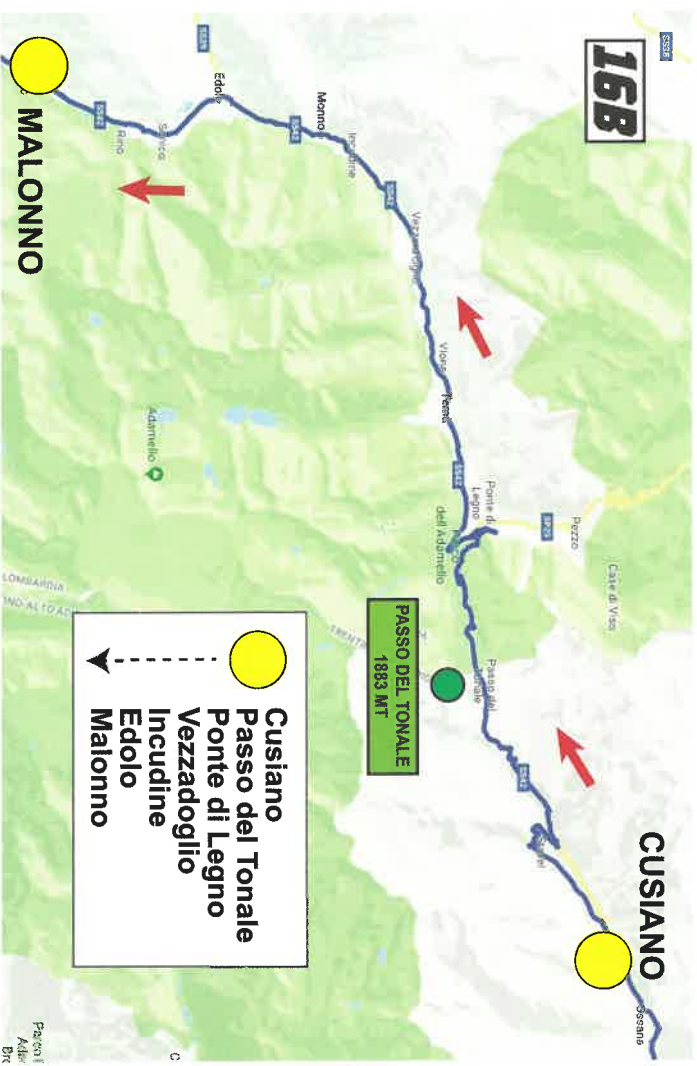

# 1000 KM VESPISTICA

14<sup>^</sup> EDIZIONE - MANTOVA 24/25 MAGGIO 2019

**C.T.O. Cavareno**  
Sarnonico  
Fondo  
Arsio  
Cloz  
Revò  
Cagno  
Tozzaga  
Dimaro  
Cusiano (SS42)

**16A**

**16B**

**Cusiano  
Passo del Tonale  
Ponte di Legno  
Vezzadoglio  
Incudine  
Edolo  
Malonno**

- Lavenone
- Idro
- Ponte Caffaro
- Skoro
- Passo dell'Ampolla
- Tiarino di sopra e sotto
- Pieve di Ledro
- Molina di Ledro
- Riva del Garda

- PADERGNONE - PESCANTINA  
KM 93
- PISOGNE - PADERGNONE  
KM 161
- Riva del Garda
- Pranzo
- Ballino
- Lomaso
- Ponte Arche
- Sarche
- Castello di Toblino
- C.T. Padergnone
- Calavino
- Ponte Oliveti
- Drò
- Nago Torbole
- Torbole

# 1000 KM VESPISTICA

14<sup>^</sup> EDIZIONE - MANTOVA 24/25 MAGGIO 2019

PASSAGGIO A BORGHETTO DI VALEGGIO SUL MINCIO

# 1000 KM VESPISTICA

14<sup>^</sup> EDIZIONE - MANTOVA 24/25 MAGGIO 2019

**Ristorante "Serenità"**  
**Via Venturelli, 46**  
**Valeggio sul Mincio**