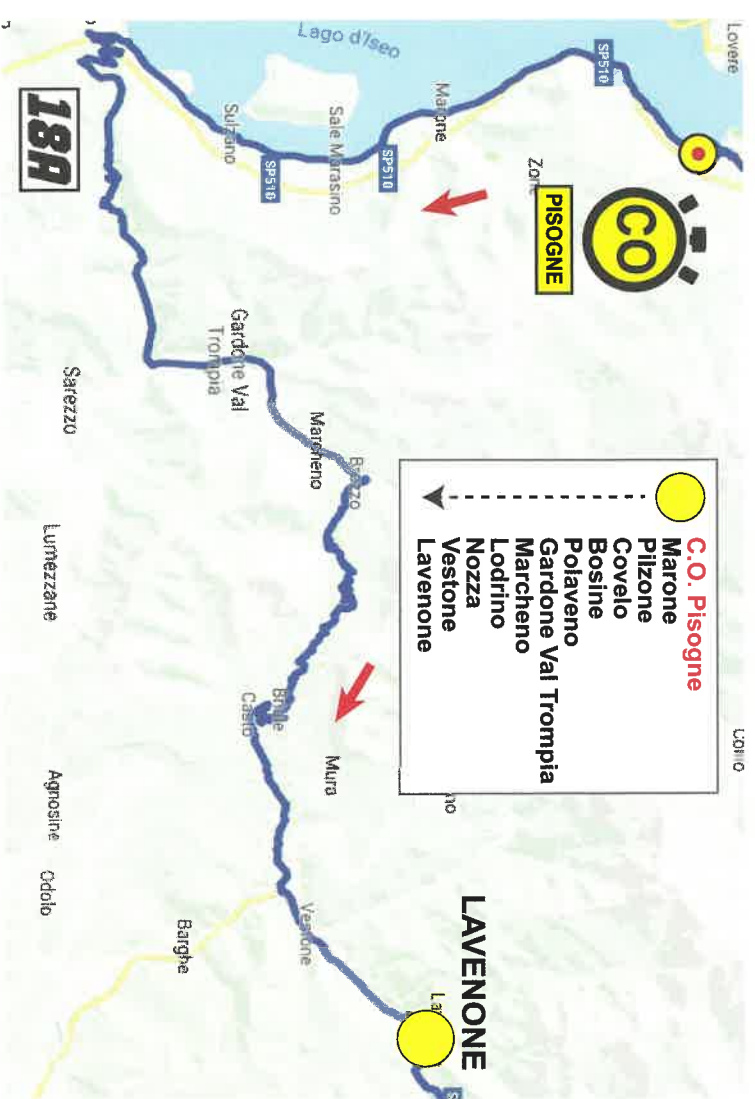

- C.O. Pisogne
- Marone
- Pilzone
- Covelo
- Bosine
- Polavento
- Gardone Val Trompia
- Marcheno
- Lodrino
- Nozza
- Vestone
- Lavenone