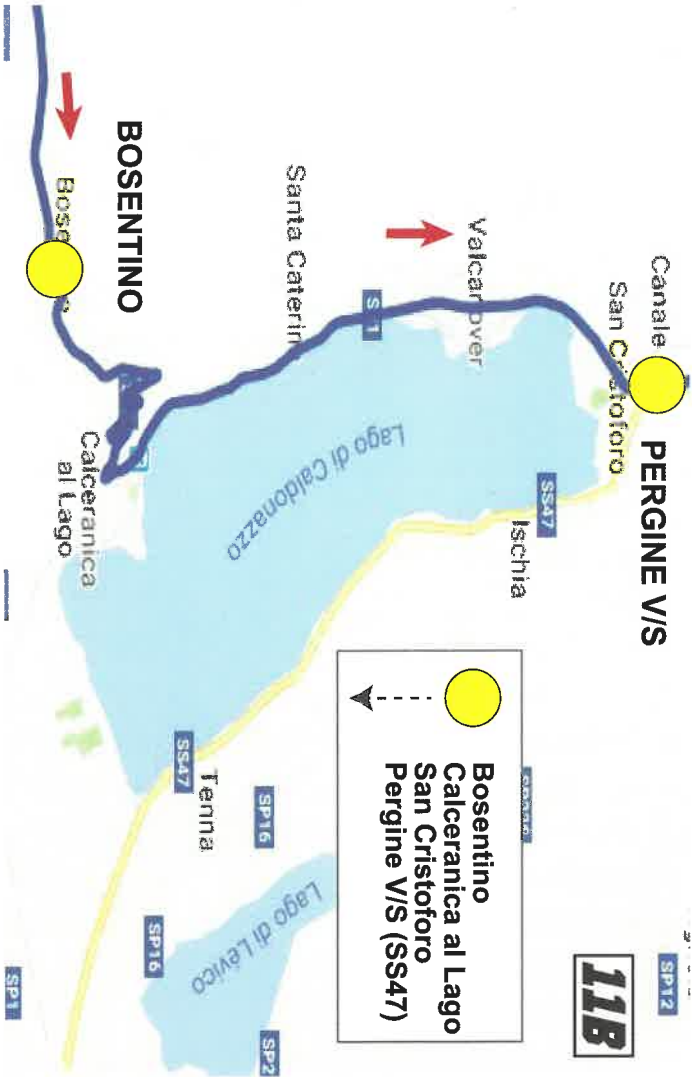

 Calliano (SS12)  
 Mattarello  
 Valsorda

**VALSORDA**

Valsorda  
Vigolo Vattaro  
Bosentino

**11A**

**PERGINE V/S**

Bosentino  
Calceranica al Lago  
San Cristoforo  
Pergine V/S (SS47)

**11B**

**BRUSAGO**

Pergine (SS47)  
Civezzano  
Madrano  
Nogarè  
Baselga di Pinè  
Brusago

**SP224**

**PERGINE  
VALSUGANA**

**STRAMENTIZZO - CAVARENO**  
KM 80

**CALLIANO - STRAMENTIZZO**  
KM 74

● Brusago Sover

--- C.T. Stramentizzo (Ristorante Bar al Lago)

# 1000 KM VESPISTICA

14<sup>^</sup> EDIZIONE - MANTOVA 24/25 MAGGIO 2019

**C.T.O. Cavareno**  
Sarnonico  
Fondo  
Arsio  
Cloz  
Revò  
Cagno  
Tozzaga  
Dimaro  
Cusiano (SS42)

**16A**

**16B**

**Cusiano  
Passo del Tonale  
Ponte di Legno  
Vezzadoglio  
Incudine  
Edolo  
Malonno**

# 1000 KM VESPISTICA

14<sup>^</sup> EDIZIONE - MANTOVA 24/25 MAGGIO 2019

**Ristorante "Serenità"**  
**Via Venturelli, 46**  
**Valeggio sul Mincio**