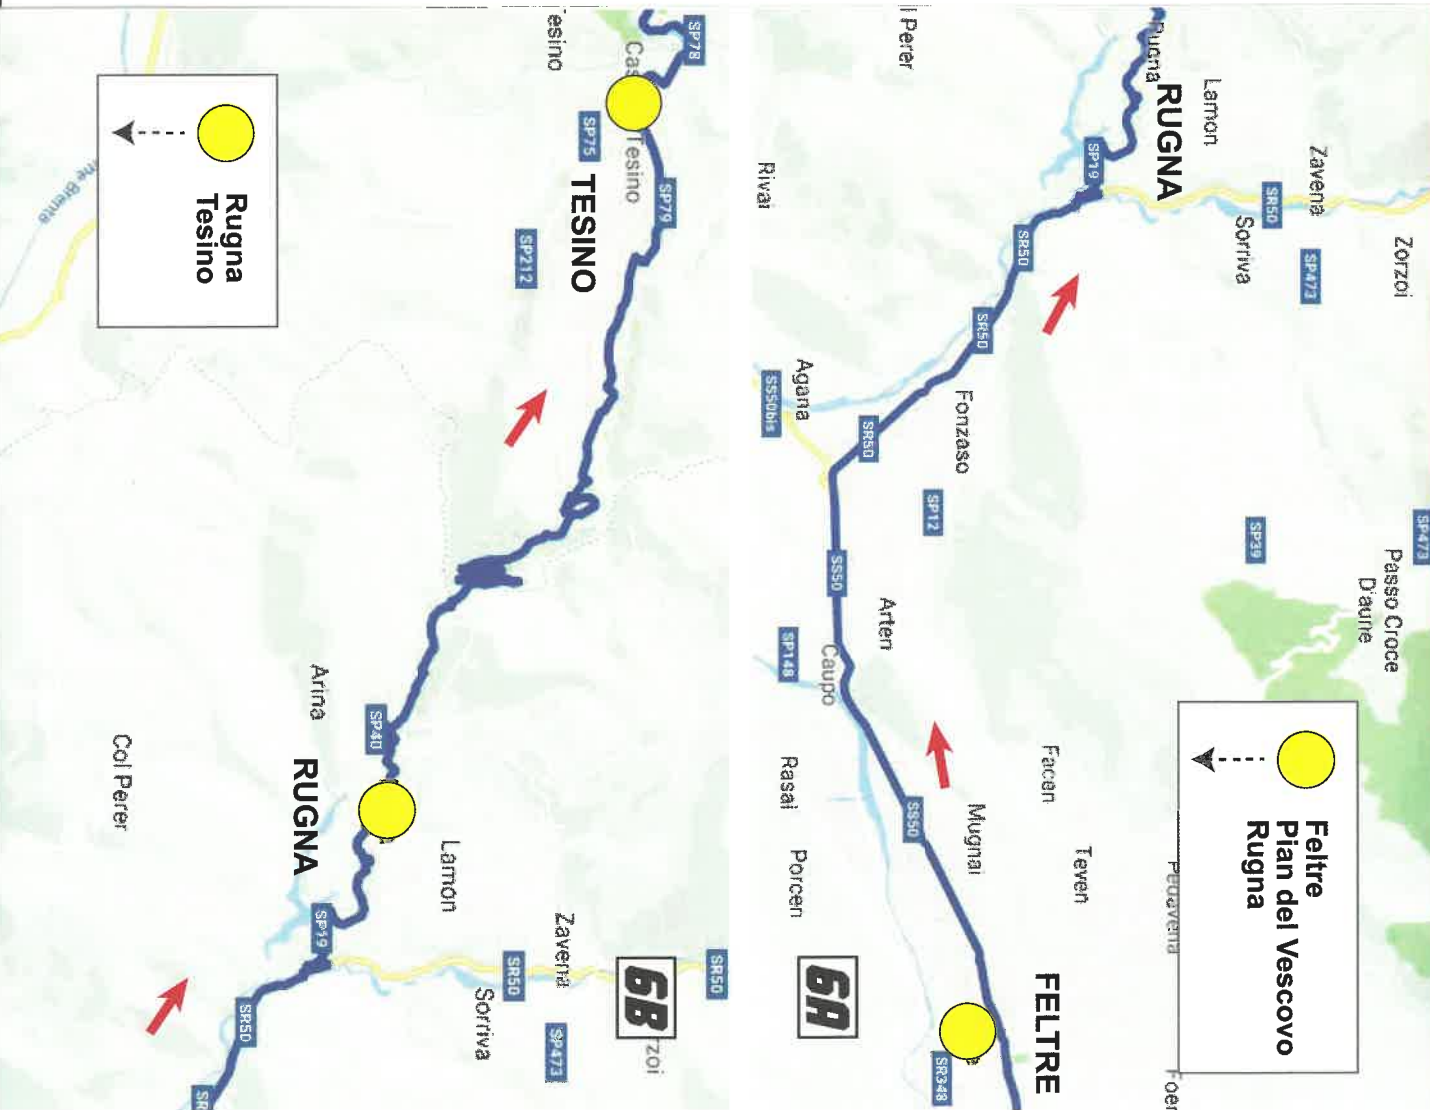

2<sup>a</sup> TAPPA POSSAGNO - CAVRENO / KM 311

2<sup>a</sup> TAPPA POSSAGNO - CAVRENO / KM 311

 Virti  
 Carbonare  
 Passo Sommo  
 Costa  
 C.T. Folgaria  
 (SS350)

CALLIANO - STRAMENTITZZO  
 KM 74  
 POSSAGNO - CALLIANO  
 KM 147  
 C.T. Calliano  
 (SS350)  
 Calliano  
 (SS12)

# 1000 KM VESPISTICA

14<sup>^</sup> EDIZIONE - MANTOVA 24/25 MAGGIO 2019

**C.T.O. Cavareno**  
Sarnonico  
Fondo  
Arsio  
Cloz  
Revò  
Cagno  
Tozzaga  
Dimaro  
Cusiano (SS42)

**16A**

**16B**

**Cusiano  
Passo del Tonale  
Ponte di Legno  
Vezzadoglio  
Incudine  
Edolo  
Malonno**

# 1000 KM VESPISTICA

14<sup>^</sup> EDIZIONE - MANTOVA 24/25 MAGGIO 2019

PASSAGGIO A BORGHETTO DI VALEGGIO SUL MINCIO

# 1000 KM VESPISTICA

14<sup>^</sup> EDIZIONE - MANTOVA 24/25 MAGGIO 2019

**Ristorante "Serenità"**  
**Via Venturelli, 46**  
**Valeggio sul Mincio**