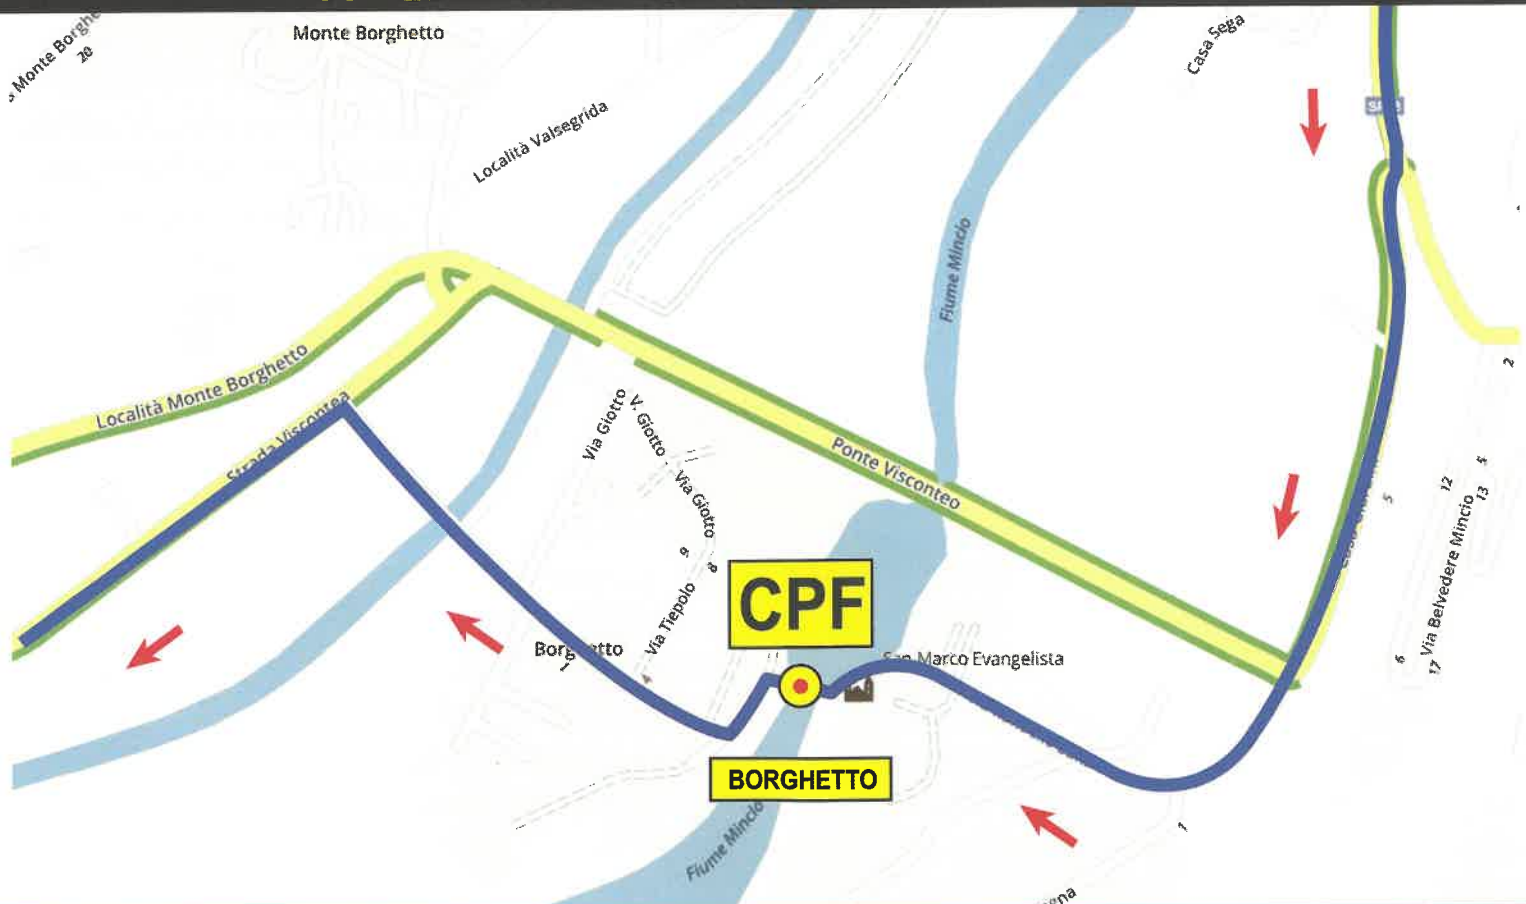

- Lavenone
- Idro
- Ponte Caffaro
- Skoro
- Passo dell'Ampolla
- Tiarino di sopra e sotto
- Pieve di Ledro
- Molina di Ledro
- Riva del Garda

- PADERGNONE - PESCANTINA  
KM 93
- PISOGNE - PADERGNONE  
KM 161
- Riva del Garda
- Pranzo
- Ballino
- Lomaso
- Ponte Arche
- Sarche
- Castello di Toblino
- C.T. Padergnone
- Calavino
- Ponte Oliveti
- Drò
- Nago Torbole
- Torbole

# 1000 KM VESPISTICA

14<sup>^</sup> EDIZIONE - MANTOVA 24/25 MAGGIO 2019

PASSAGGIO A BORGHETTO DI VALEGGIO SUL MINCIO

# 1000 KM VESPISTICA

14<sup>^</sup> EDIZIONE - MANTOVA 24/25 MAGGIO 2019

**Ristorante "Serenità"**  
**Via Venturelli, 46**  
**Valeggio sul Mincio**