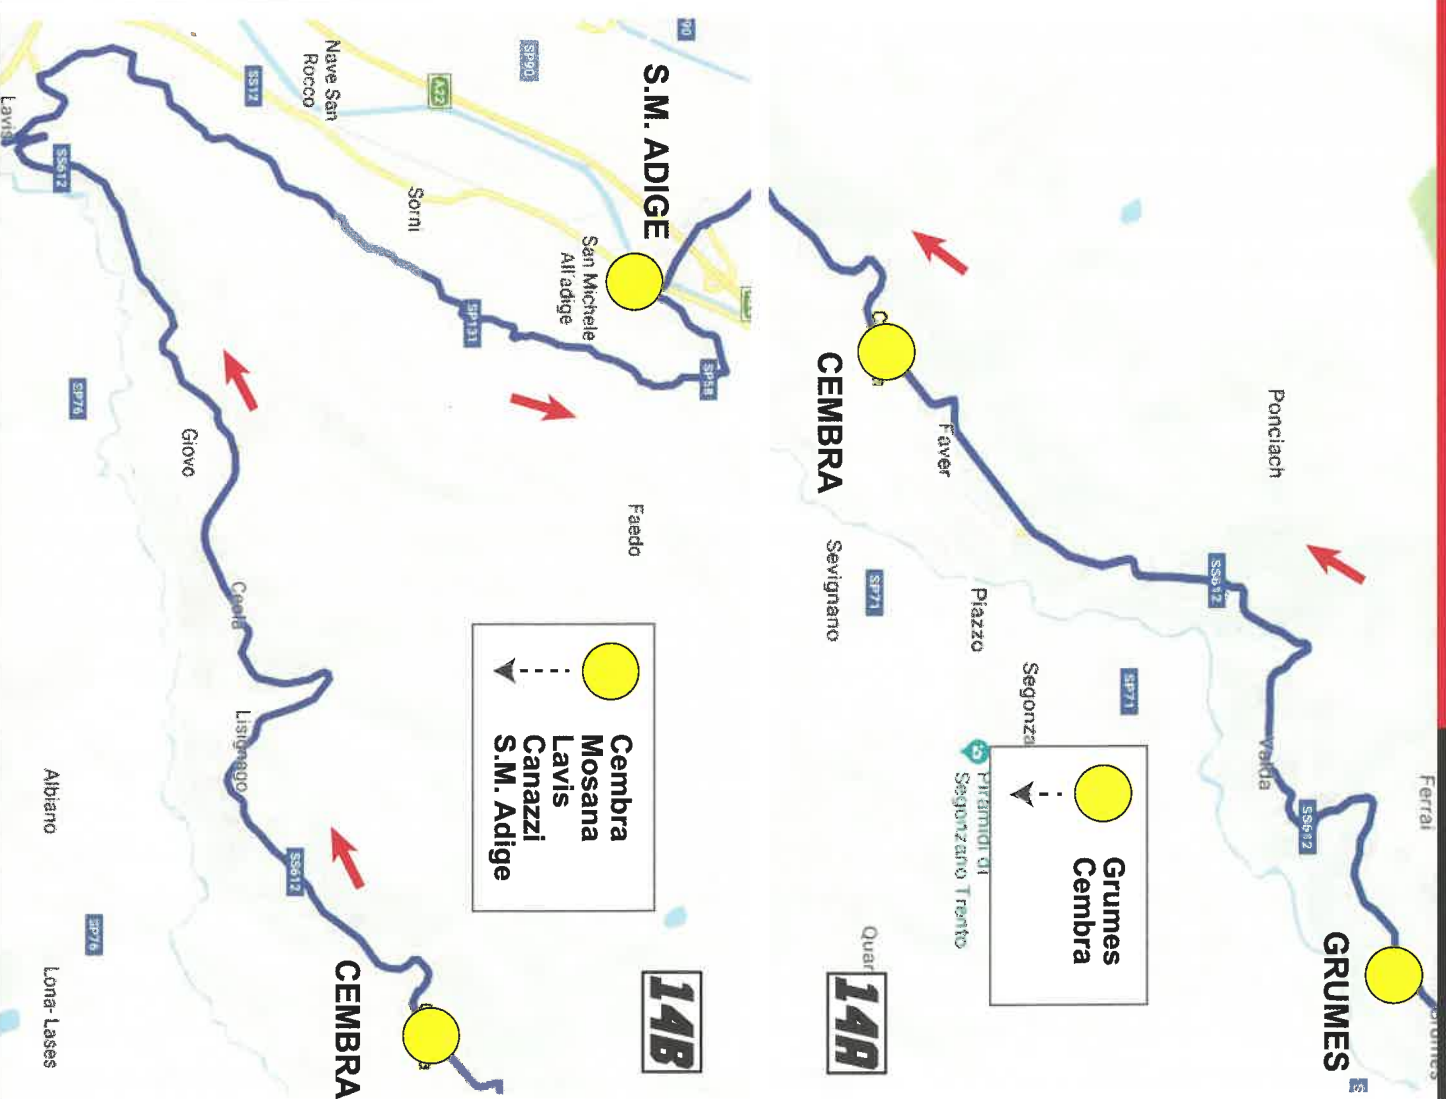

● Grumes Cembra

--- S.M. Adige

● Cembra Mosana Lavis Canazzi