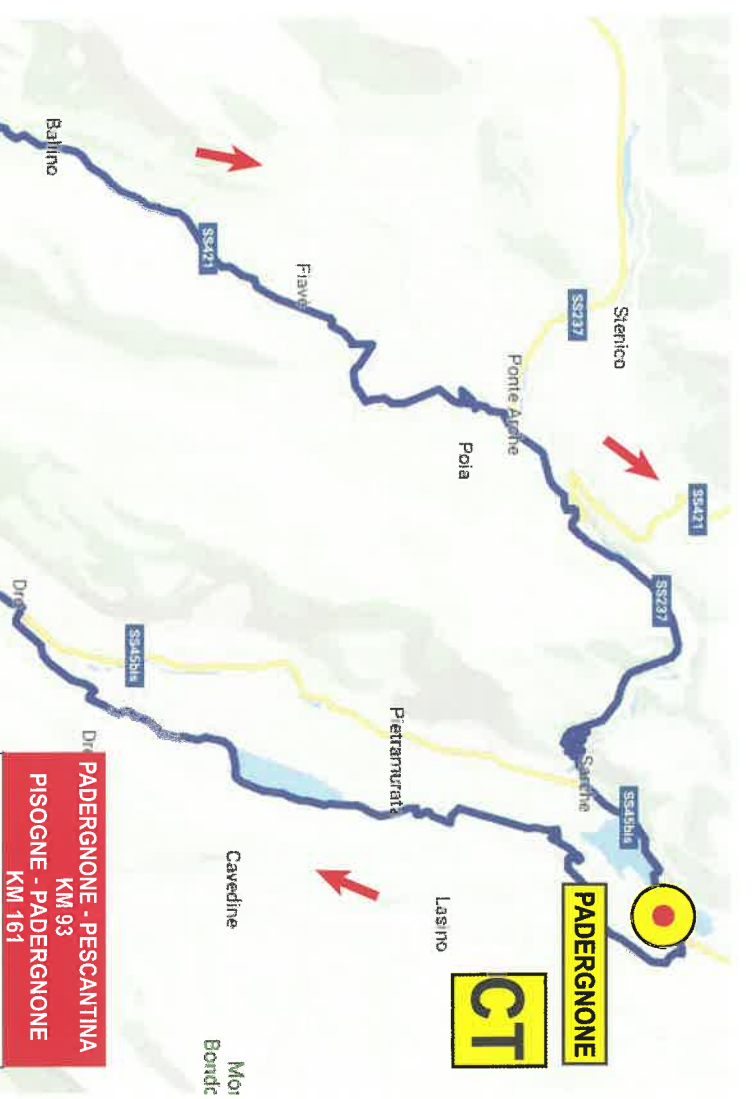

**PISOGNE - PADERGNONE**  
KM 161  
CAVARENO - PISOGNE  
KM 154

**Malonno  
(SS42)  
Pesegata  
Plan Camuno  
Grata Casolo  
C.O. Pisogne**

- C.O. Pisogne
- Marone
- Pilzone
- Covelo
- Bosine
- Polavento
- Gardone Val Trompia
- Marcheno
- Lodrino
- Nozza
- Vestone
- Lavenone

- Lavenone
- Idro
- Ponte Caffaro
- Skoro
- Passo dell'Ampolla
- Tiarino di sopra e sotto
- Pieve di Ledro
- Molina di Ledro
- Riva del Garda

- PADERGNONE - PESCANTINA  
KM 93
- PISOGNE - PADERGNONE  
KM 161
- Riva del Garda
- Pranzo
- Ballino
- Lomaso
- Ponte Arche
- Sarche
- Castello di Toblino
- C.T. Padergnone
- Calavino
- Ponte Oliveti
- Drò
- Nago Torbole
- Torbole

# 1000 KM VESPISTICA

14<sup>^</sup> EDIZIONE - MANTOVA 24/25 MAGGIO 2019

PASSAGGIO A BORGHETTO DI VALEGGIO SUL MINCIO

# 1000 KM VESPISTICA

14<sup>^</sup> EDIZIONE - MANTOVA 24/25 MAGGIO 2019

**Ristorante "Serenità"**  
**Via Venturelli, 46**  
**Valeggio sul Mincio**