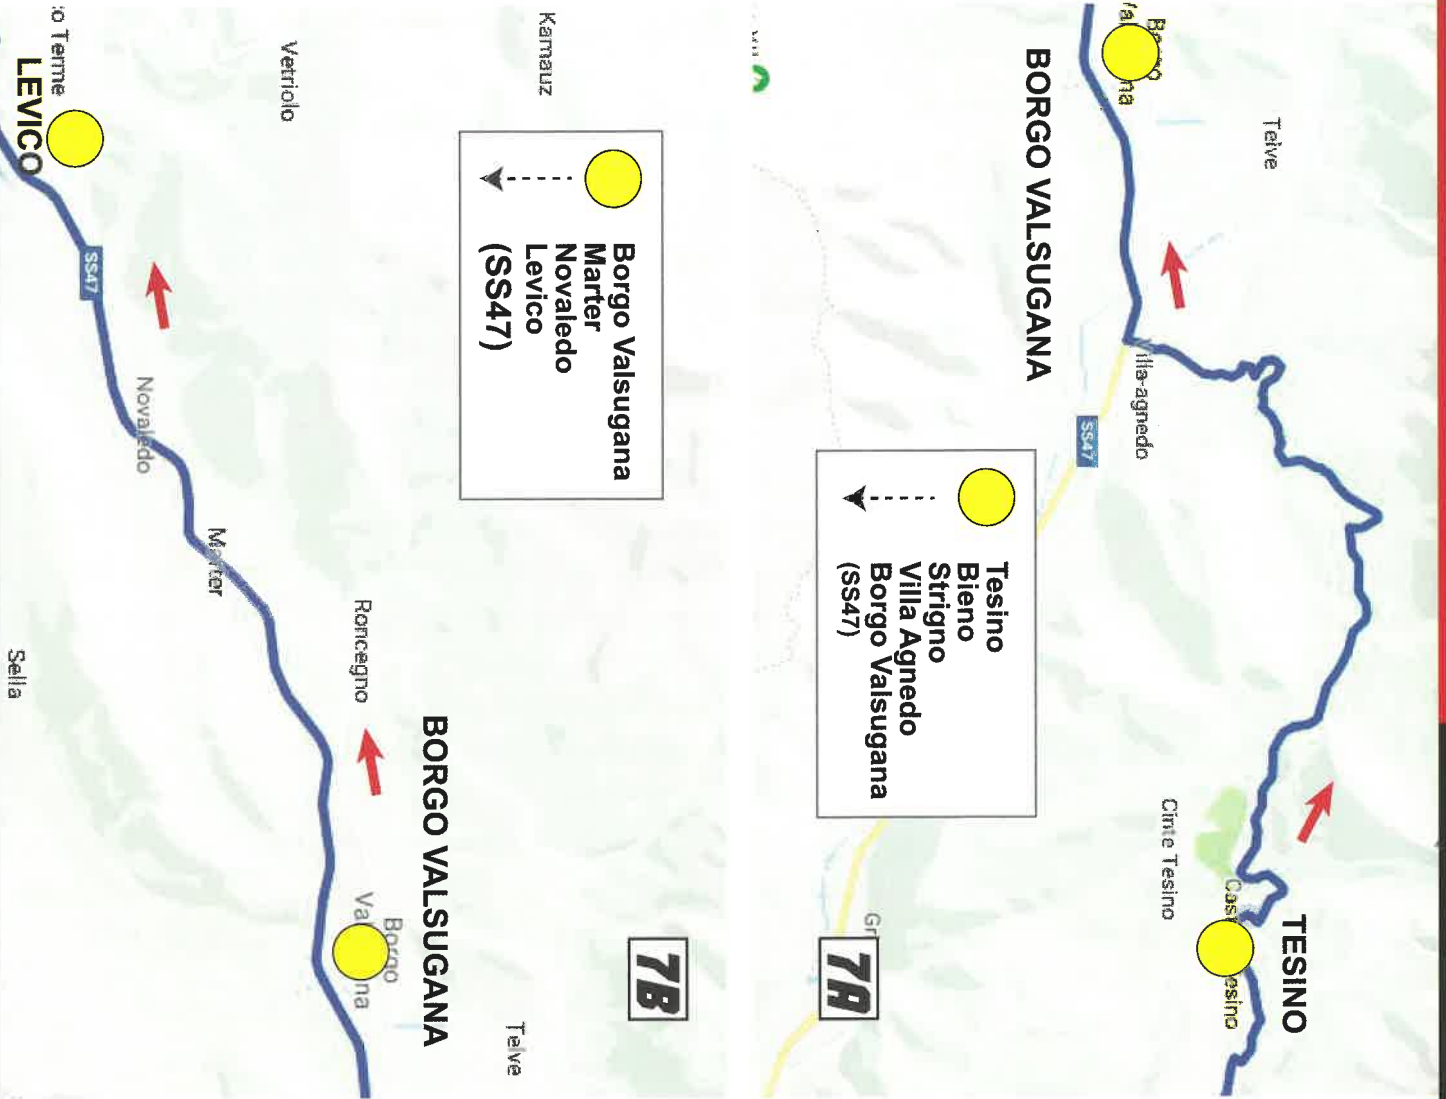

2<sup>a</sup> TAPPA POSSAGNO - CAVRENO / KM 311

2<sup>a</sup> TAPPA POSSAGNO - CAVRENO / KM 311

 Virti  
 Carbonare  
 Passo Sommo  
 Costa  
 C.T. Folgaria  
 (SS350)

CALLIANO - STRAMENTITZZO  
 KM 74  
 POSSAGNO - CALLIANO  
 KM 147  
 C.T. Calliano  
 (SS350)  
 Calliano  
 (SS12)

# 1000 KM VESPISTICA

14<sup>^</sup> EDIZIONE - MANTOVA 24/25 MAGGIO 2019

**C.T.O. Cavareno**  
Sarnonico  
Fondo  
Arsio  
Cloz  
Revò  
Cagno  
Tozzaga  
Dimaro  
Cusiano (SS42)

**16A**

**16B**

**Cusiano  
Passo del Tonale  
Ponte di Legno  
Vezzadoglio  
Incudine  
Edolo  
Malonno**

# 1000 KM VESPISTICA

14<sup>^</sup> EDIZIONE - MANTOVA 24/25 MAGGIO 2019

PASSAGGIO A BORGHETTO DI VALEGGIO SUL MINCIO

# 1000 KM VESPISTICA

14<sup>^</sup> EDIZIONE - MANTOVA 24/25 MAGGIO 2019

**Ristorante "Serenità"**  
**Via Venturelli, 46**  
**Valeggio sul Mincio**