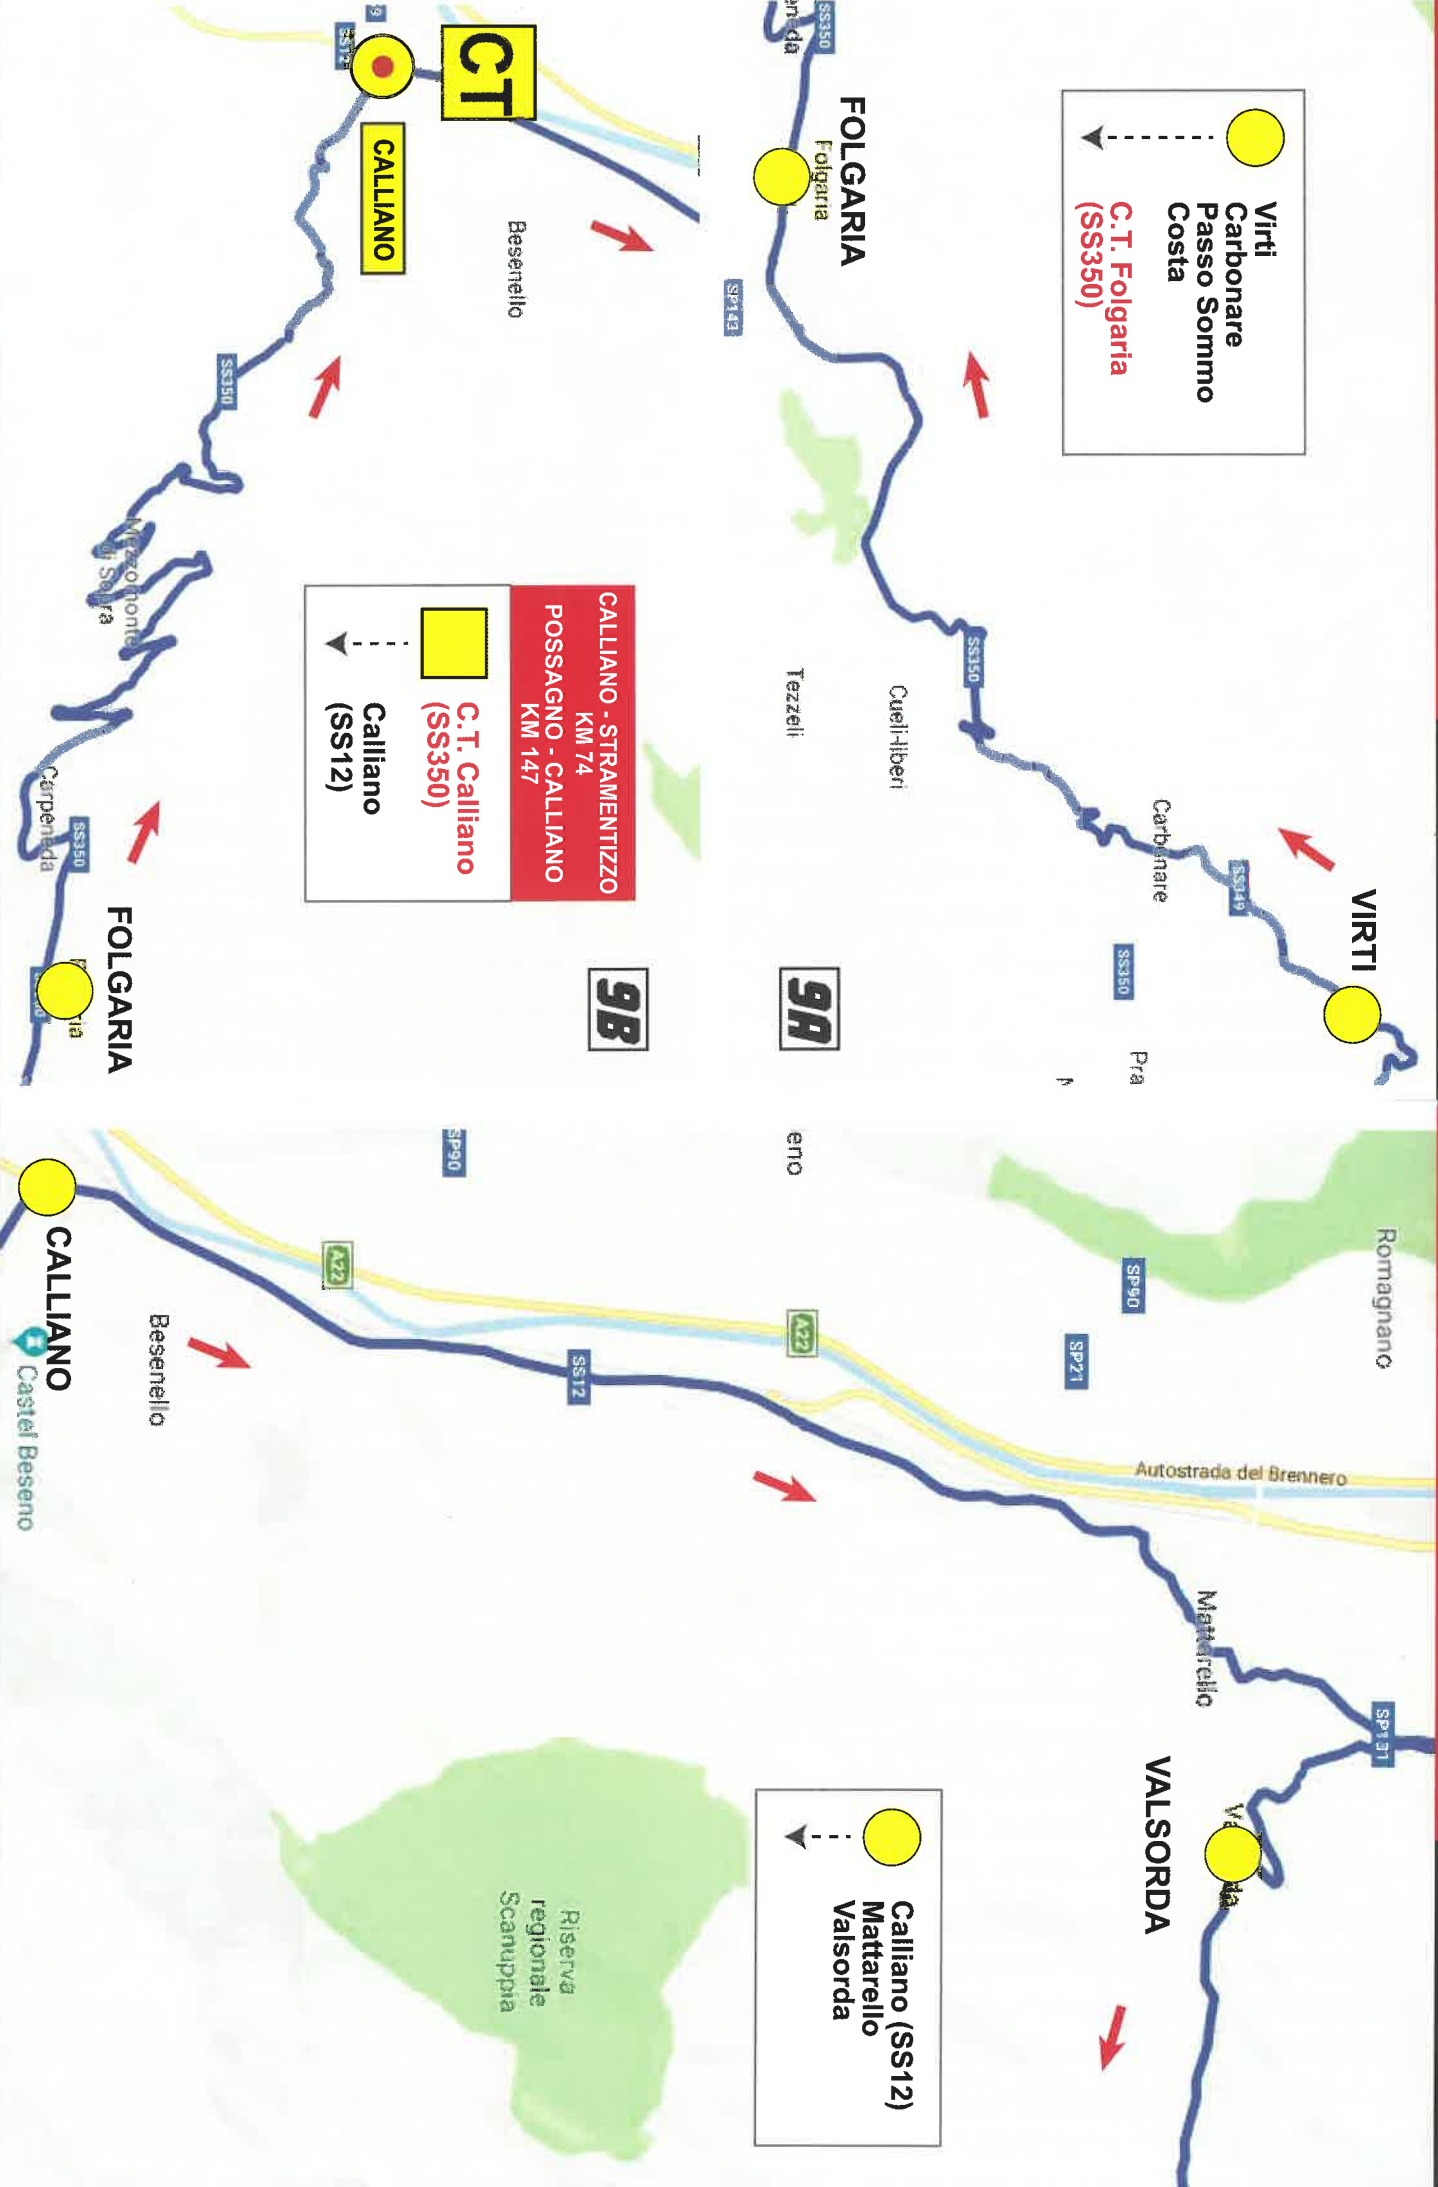

Virti
Carbonare
Passo Sommo
Costa
C.T. Folgaria
(SS350)

CALLIANO - STRAMENTITZZO
KM 74
POSSAGNO - CALLIANO
KM 147
C.T. Calliano
(SS350)
Calliano
(SS12)

Calliano (SS12)
Mattarello
Valsorda