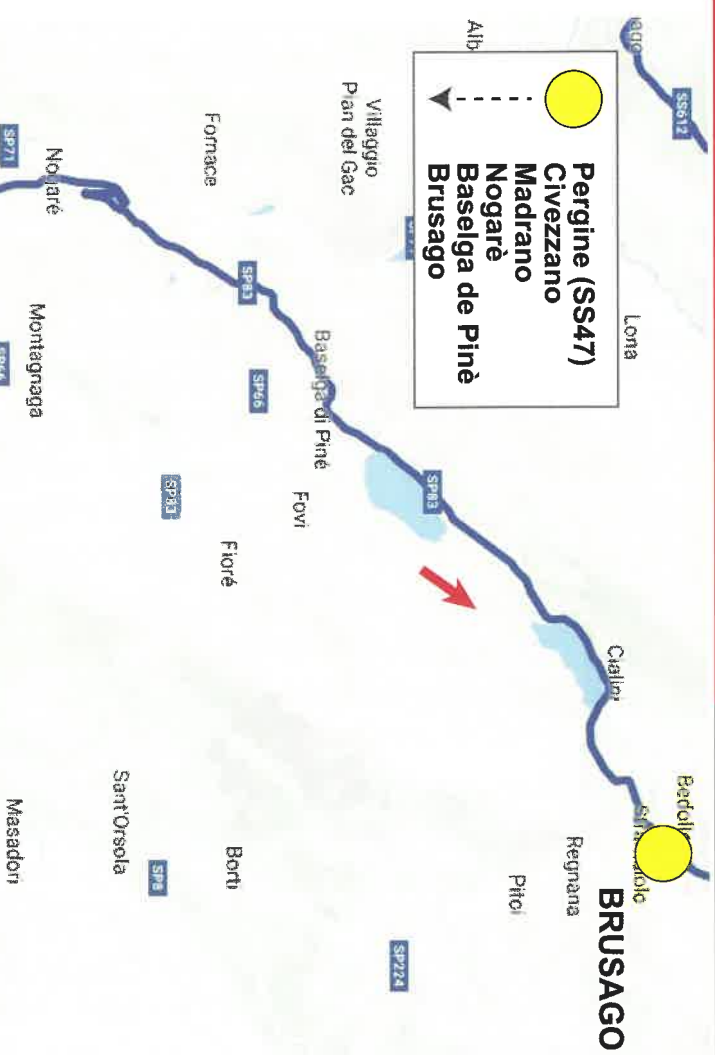

 Calliano (SS12)  
 Mattarello  
 Valsorda

**VALSORDA**

Valsorda  
Vigolo Vattaro  
Bosentino

**11A**

**PERGINE V/S**

Bosentino  
Calceranica al Lago  
San Cristoforo  
Pergine V/S (SS47)

**11B**

**BRUSAGO**

Pergine (SS47)  
Civezzano  
Madrano  
Nogarè  
Baselga di Pinè  
Brusago

**SP224**

**PERGINE  
VALSUGANA**

**STRAMENTIZZO - CAVARENO**  
KM 80

**CALLIANO - STRAMENTIZZO**  
KM 74

● Brusago Sover

--- C.T. Stramentizzo (Ristorante Bar al Lago)

# 1000 KM VESPISTICA

14<sup>^</sup> EDIZIONE - MANTOVA 24/25 MAGGIO 2019

**C.T.O. Cavareno**  
Sarnonico  
Fondo  
Arsio  
Cloz  
Revò  
Cagno  
Tozzaga  
Dimaro  
Cusiano (SS42)

**16A**

**16B**

**Cusiano  
Passo del Tonale  
Ponte di Legno  
Vezzadoglio  
Incudine  
Edolo  
Malonno**

# 1000 KM VESPISTICA

14<sup>^</sup> EDIZIONE - MANTOVA 24/25 MAGGIO 2019

**Ristorante "Serenità"**  
**Via Venturelli, 46**  
**Valeggio sul Mincio**