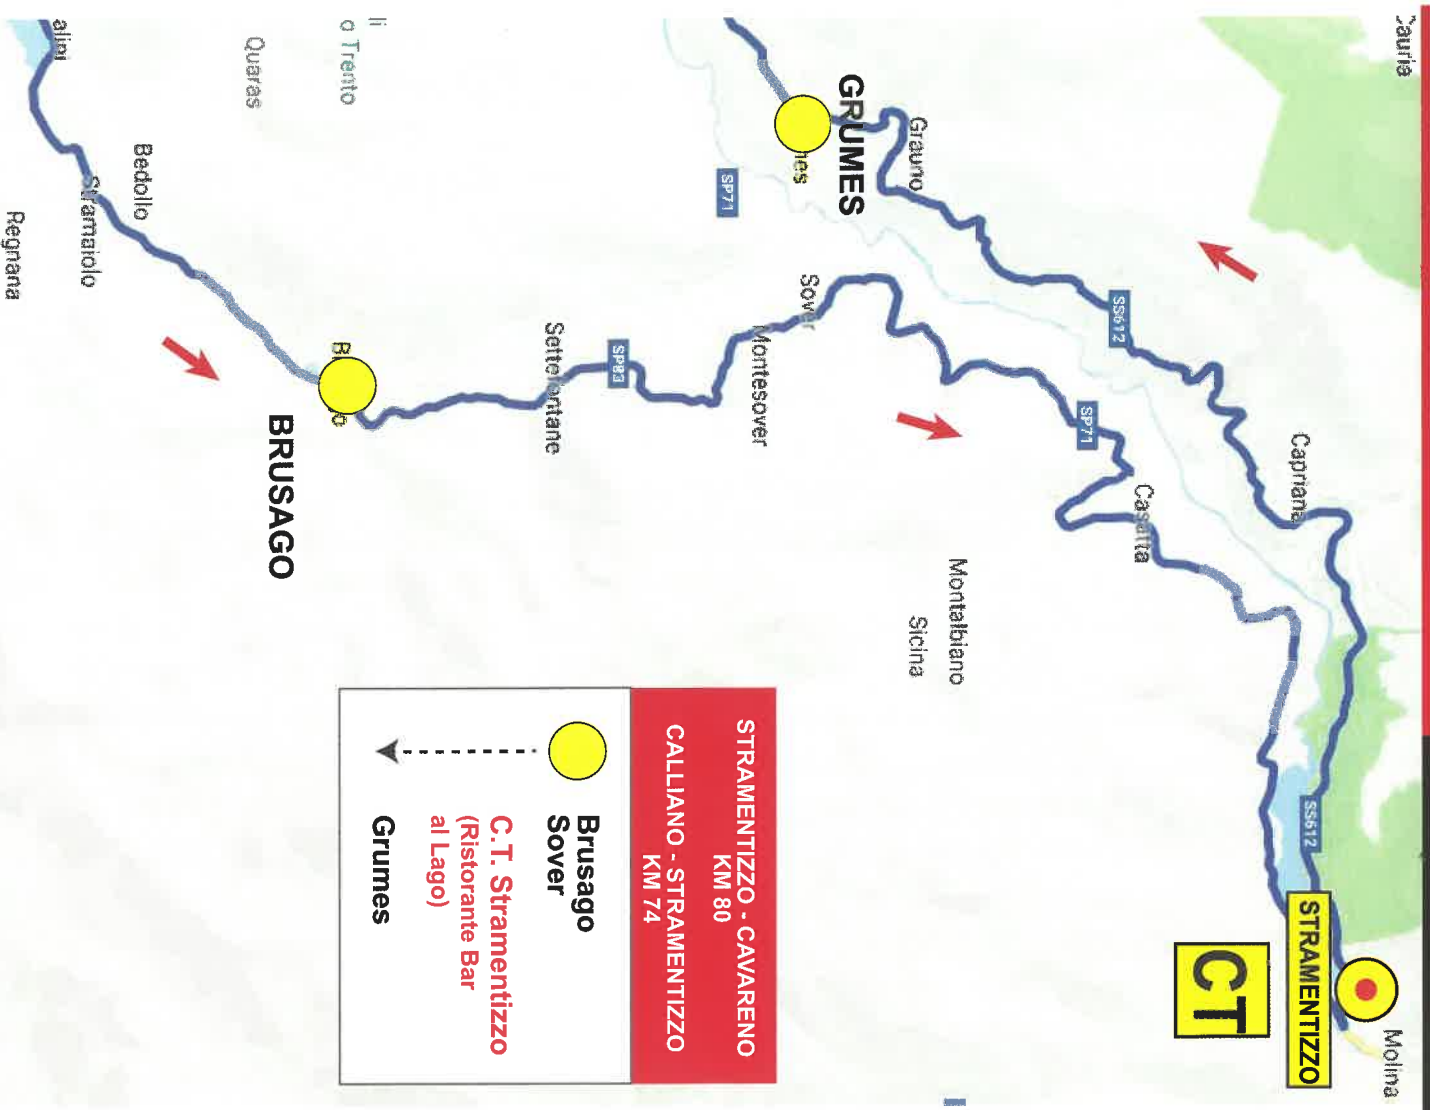

STRAMENTIZZO - CAVARENO
KM 80

CALLIANO - STRAMENTIZZO
KM 74

● Brusago Sover

--- C.T. Stramentizzo (Ristorante Bar al Lago)

--- Grumes